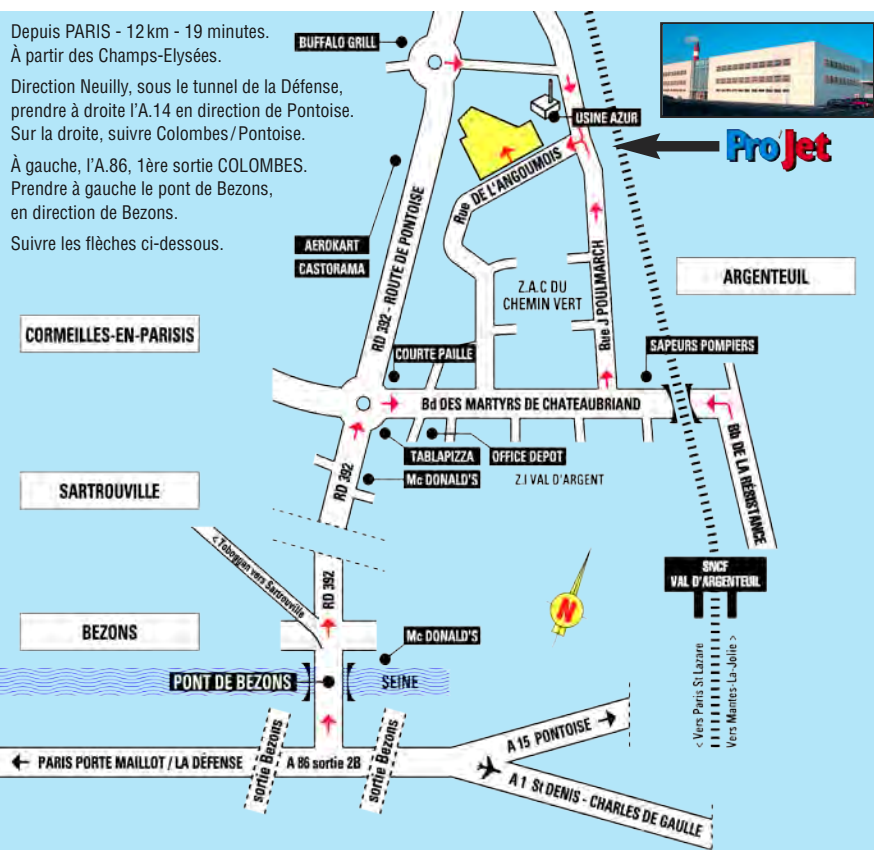

#### PARKING GRATUIT

Depuis PARIS - 12 km - 19 minutes.  
À partir des Champs-Élysées.

Direction Neuilly, sous le tunnel de la Défense,  
prendre à droite l'A.14 en direction de Pontoise.  
Sur la droite, suivre Colombes/Pontoise.

À gauche, l'A.86, 1ère sortie COLOMBES.  
Prendre à gauche le pont de Bezons,  
en direction de Bezons.

Suivre les flèches ci-dessous.